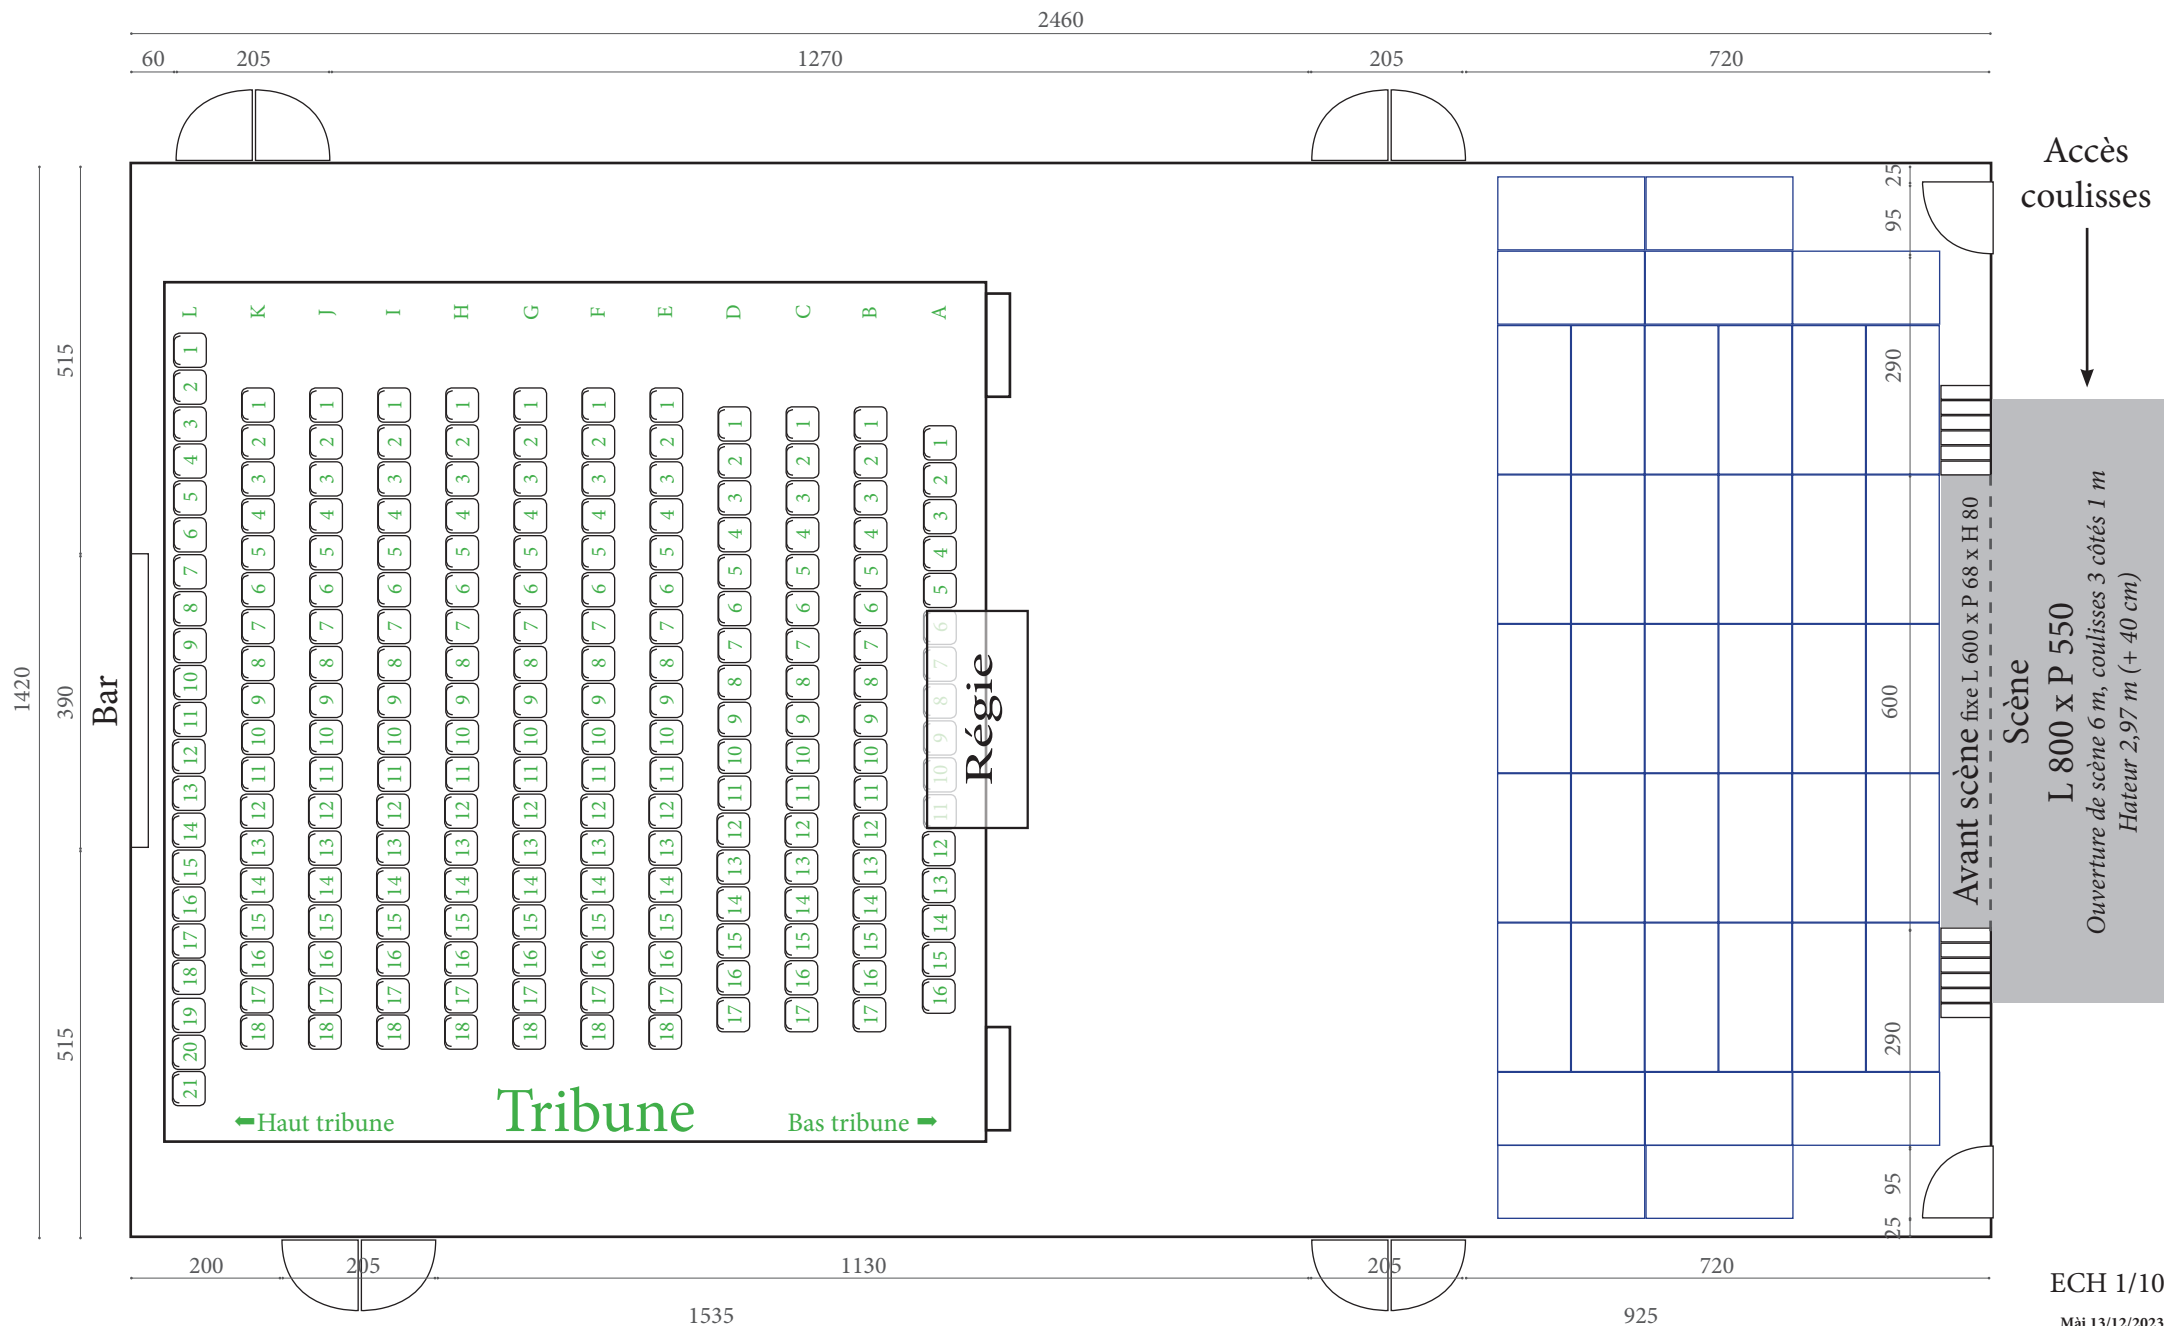

Podiums : 2 m x 1 m (max. 39, sur demande)

Tribune : 214 sièges - 6 régie = 208 sièges utiles

Salle : 164 chaises (47 x 45 cm)

TOTAL : 372 places utiles

Accès coulisses

Avant scène fixe L 600 x P 68 x H 80

Scène

L 800 x P 550

Ouverture de scène 6 m, coulisses 3 côtés 1 m

Hauteur 2,97 m (+ 40 cm)